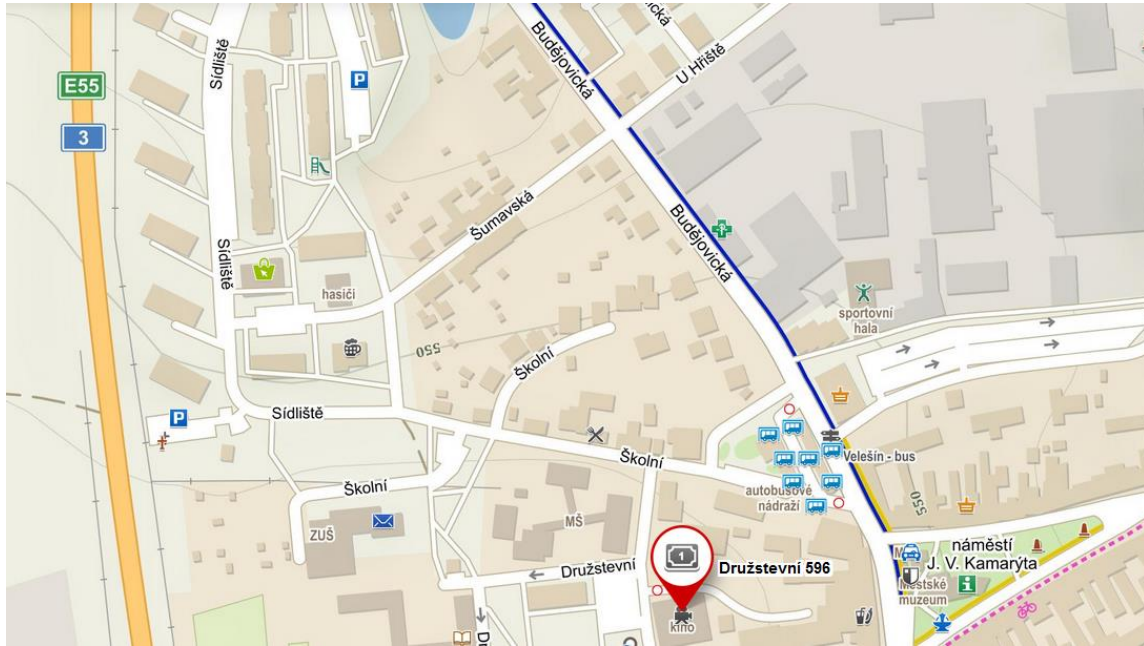

Šachová škola Velešín

pořádá ve Velešíně v sobotu 28.09.2024

8. Velkou cenu Jihočeského kraje v rapid šachu

Hrací místnost:

Kulturní a informační centrum města Velešín (3D kino), Družstevní 596, Velešín

Systém hry: